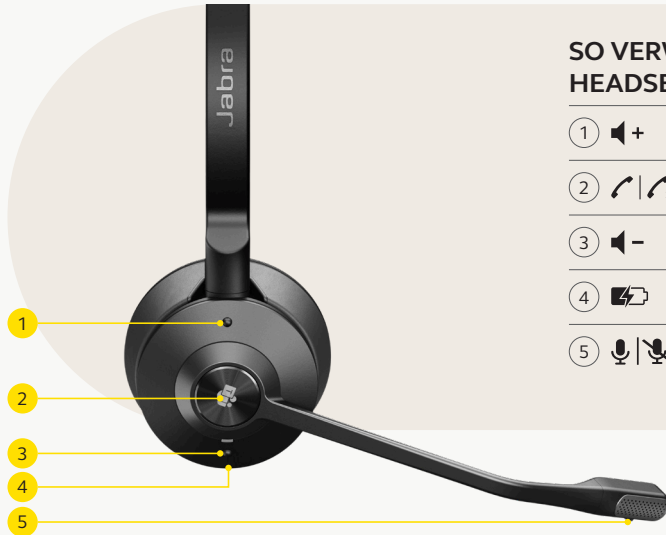

SO VERWENDEN SIE IHR HEADSET

1. 1 1x drücken
2. 2 1x drücken
3. 3 1x drücken
4. 4 Ladeanschluss
5. 5 Während eines Anrufs 1x drücken

Weitere Informationen erhalten Sie auf jabra.com.de/supportpages

	FEATURES	VORTEILE	
Konnektivität	Computer	Jabra Link 400 DECT-Adapter mit USB-A- oder USB-C-Variante. Hohe, sichere Reichweite von bis zu 150 m, ausgehend von Ihrem Computer	
	Single-Konnektivität	Verbindung mit Ihrem Computer	
	Geräte-Pairing	Verbinden Sie ein einzelnes Headset mit Ihrem Computer. Konferenzgespräche mit bis zu 3 zusätzlichen Headsets	
Audio	Mikrofon	Dual-Mikrofon – Unidirektionales ECM- und analoges MEMS-System (Stereo/Mono) Unidirektionales ECM-Mikrofon (Convertible)	
	Lautsprecher	Erstklassige, professionelle Sprachqualität	
	Sidetone	Ja	
	Stereo-Sound	Ja – nur Stereo-Variante	
	Sicherheit	DECT-Sicherheitsstufe C	Nutzt FIPS 140-2 Algorithmen und geht somit über die DECT-Sicherheitsstufe C hinaus
Benutzerfreundlichkeit	Wiederaufladbarer Akku	Bis zu 13 Stunden Akkulaufzeit für die Stereo- und Mono-Variante, bis zu 9 Stunden für die Convertible-Variante. Ersatzakku als Zubehör für die Stereo- und Mono-Variante erhältlich	
	Busylight	Busylight dient als „Bitte nicht stören“-Hinweis, um Unterbrechungen zu vermeiden	
	Einfaches Laden	Ladekabel im Lieferumfang enthalten	
	Optionale Basisstation	Einfaches Laden und Andocken mit der optional erhältlichen Basisstation	
	Anrufsteuerung	Anrufe annehmen/abweisen, Lautstärkeregelung, Stummschaltung	
Tragekomfort	Ohrkissen	Die weichen, bequemen Kunstleder-Ohrkissen verfügen über eine geringe Klemmkraft und verhindern so Wärmeentwicklung. Für ganztägigen Tragekomfort.	
	Leichtes Design	Stereo: 83 g, Mono: 57 g, Convertible: 21 g	
	Gehörschutz	SafeTone™ 2.0 (enthält PeakStop™, intelligenten Schutz vor akustischem Schock, Sprachnivellierung und IntelliTone™ 2.0)	
Softwareintegration	Geräte-Management und Firmware-Upgrades	Management und Konfiguration über Jabra Xpress und Jabra Direct	
Varianten	UC- und MS-Varianten	Auswahl zwischen UC- und Microsoft Teams Varianten	
	Tragestile	Stereo, Mono und Convertible. Im Lieferumfang der Convertible-Variante enthalten: Ohrhaken, Nackenbügel und Überkopfbügel	
Zertifizierungen		Für Microsoft Teams zertifiziert. Erfüllt den Standard für Premium Open Office Mikrofone (Stereo- und Mono-Varianten)