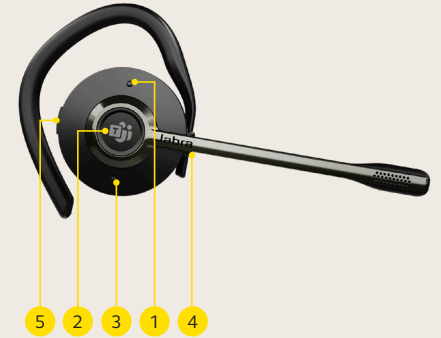

SO VERWENDEN SIE IHR HEADSET

1. 1 1x drücken
2. 2 1x drücken
3. 3 1x drücken
4. 4 Ladeanschluss
5. 5 Während eines Anrufs 1x drücken

Weitere Informationen erhalten Sie auf jabra.com.de/supportpages

	FEATURES	VORTEILE	
Konnektivität	Computer	Jabra Link 400 DECT-Adapter mit USB-A- oder USB-C-Variante. Hohe, sichere Reichweite von bis zu 150 m, ausgehend von Ihrem Computer	
	Single-Konnektivität	Verbindung mit Ihrem Computer	
	Geräte-Pairing	Verbinden Sie ein einzelnes Headset mit Ihrem Computer. Konferenzgespräche mit bis zu 3 zusätzlichen Headsets	
Audio	Mikrofon	Dual-Mikrofon – Unidirektionales ECM- und analoges MEMS-System (Stereo/Mono) Unidirektionales ECM-Mikrofon (Convertible)	
	Lautsprecher	Erstklassige, professionelle Sprachqualität	
	Sidetone	Ja	
	Stereo-Sound	Ja – nur Stereo-Variante	
	Sicherheit	DECT-Sicherheitsstufe C	Nutzt FIPS 140-2 Algorithmen und geht somit über die DECT-Sicherheitsstufe C hinaus
Benutzerfreundlichkeit	Wiederaufladbarer Akku	Bis zu 13 Stunden Akkulaufzeit für die Stereo- und Mono-Variante, bis zu 9 Stunden für die Convertible-Variante. Ersatzakku als Zubehör für die Stereo- und Mono-Variante erhältlich	
	Busylight	Busylight dient als „Bitte nicht stören“-Hinweis, um Unterbrechungen zu vermeiden	
	Einfaches Laden	Ladekabel im Lieferumfang enthalten	
	Optionale Basisstation	Einfaches Laden und Andocken mit der optional erhältlichen Basisstation	
	Anrufsteuerung	Anrufe annehmen/abweisen, Lautstärkeregelung, Stummschaltung	
Tragekomfort	Ohrkissen	Die weichen, bequemen Kunstleder-Ohrkissen verfügen über eine geringe Klemmkraft und verhindern so Wärmeentwicklung. Für ganztägigen Tragekomfort.	
	Leichtes Design	Stereo: 83 g, Mono: 57 g, Convertible: 21 g	
	Gehörschutz	SafeTone™ 2.0 (enthält PeakStop™, intelligenten Schutz vor akustischem Schock, Sprachnivellierung und IntelliTone™ 2.0)	
Softwareintegration	Geräte-Management und Firmware-Upgrades	Management und Konfiguration über Jabra Xpress und Jabra Direct	
Varianten	UC- und MS-Varianten	Auswahl zwischen UC- und Microsoft Teams Varianten	
	Tragestile	Stereo, Mono und Convertible. Im Lieferumfang der Convertible-Variante enthalten: Ohrhaken, Nackenbügel und Überkopfbügel	
Zertifizierungen		Für Microsoft Teams zertifiziert. Erfüllt den Standard für Premium Open Office Mikrofone (Stereo- und Mono-Varianten)